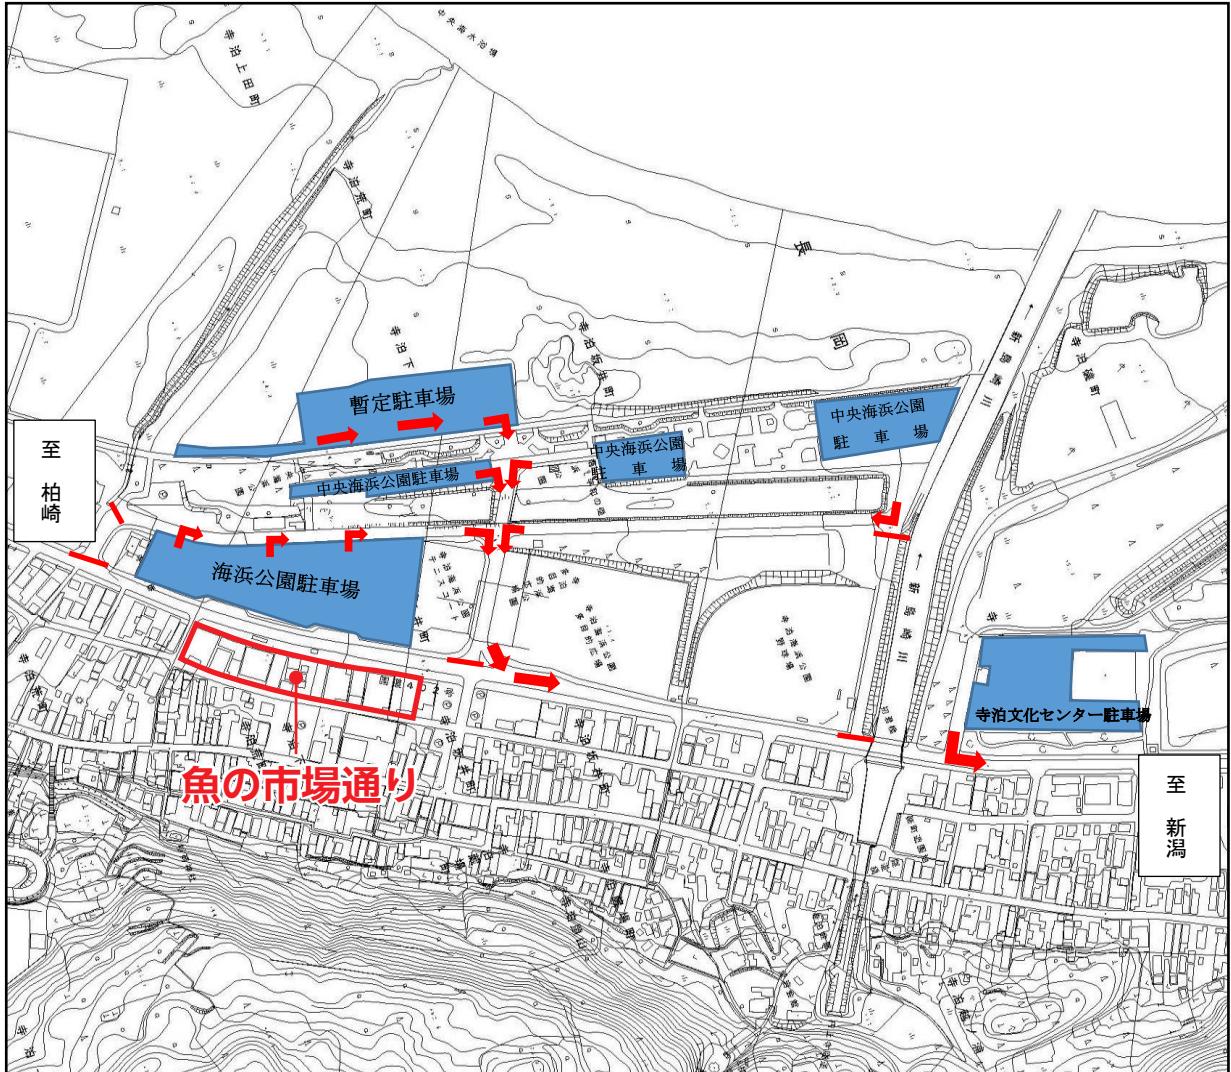

交通規制詳細図①

魚の市場通り～文化センターはまなす間

- ① 海浜公園駐車場は右折のみで坂井町交差点へ誘導後、新潟方面へ
- ② 暫定駐車場・中央海浜公園駐車場の車両も坂井町交差点へ誘導後、新潟方面へ
- ③ 寺泊文化センター駐車場は、右折のみ新潟方面へ