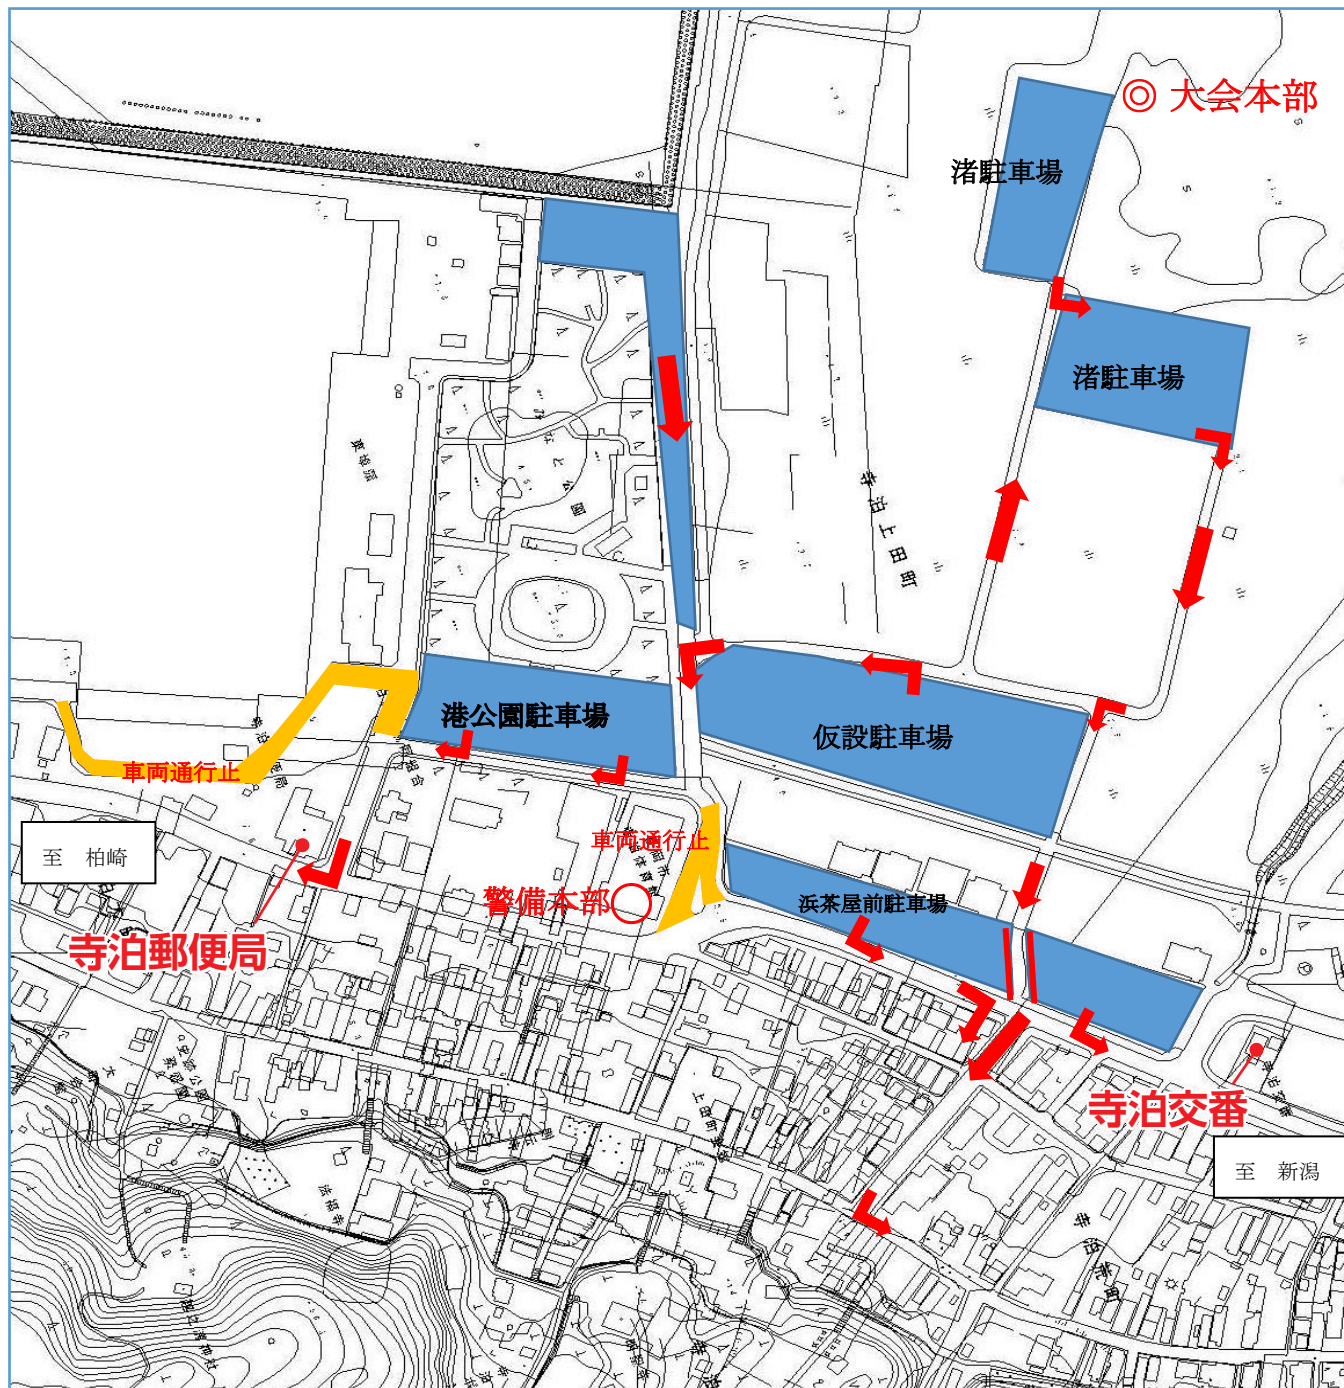

## 交通規制詳細図②

### みなと公園～寺泊交番間

- ① 渚駐車場の車両は、一方通行で浜茶屋駐車場出口から新潟方向へ
- ② 仮設駐車場・港公園駐車場の車両は、寺泊郵便局脇から柏崎方向へ
- ③ 浜茶屋前駐車場の車両新潟方向へ
- ④ 寺泊体育館脇及び寺泊漁協・番屋前の道路は通行止め